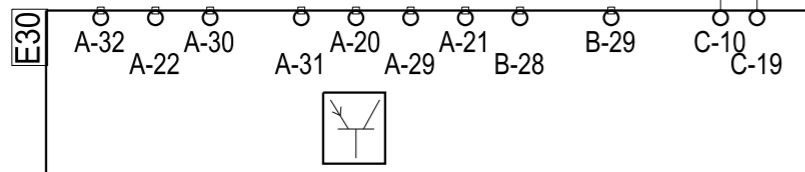

A

Colour code of electric cables	
Code	Colour
BK	Black
BN	Brown
RD	Red
OG	Orange
YE	Yellow
GN	Green
BU	Blue
VT	Violet
GY	Grey
WH	White
PK	Pink

Des.	Pos.	Description
E30	B 4	Control unit, coordinator
S43	D 4	Switch, retarder