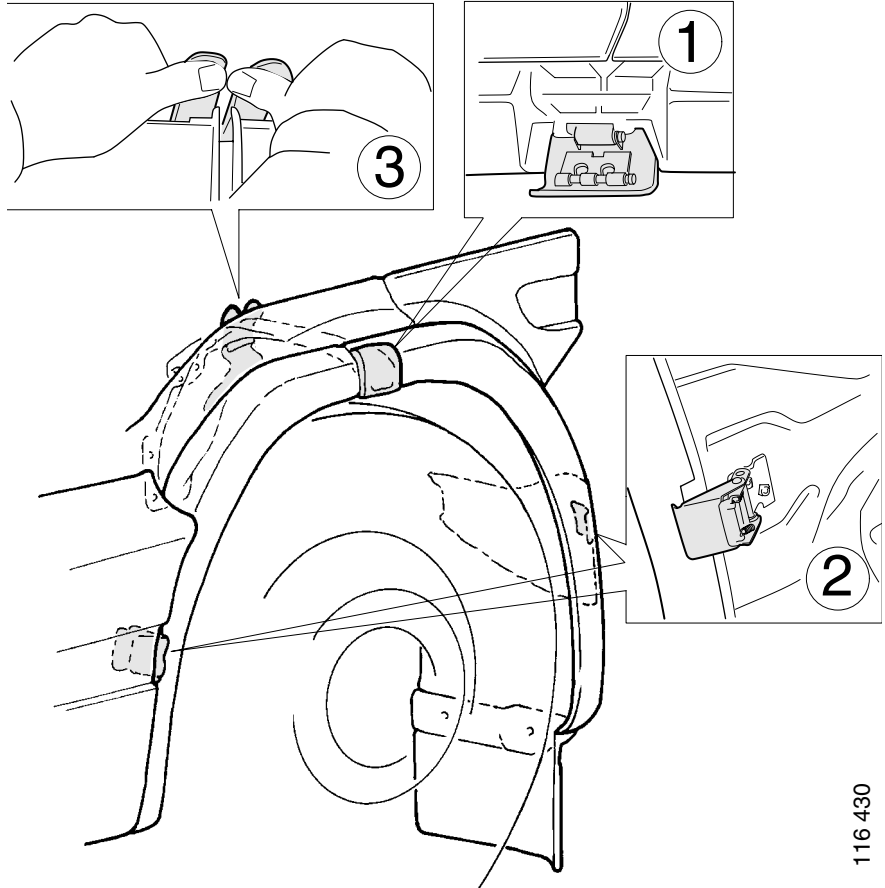

SCANIA

18:01-13

Edition 01

Stänkskärm
Mudguard
Kotflügel
Spatscherm
Guardabarros
Aile
Parafango
Lokasuoja
Błotnik
Pára-lama

116 189

116 430

116 562