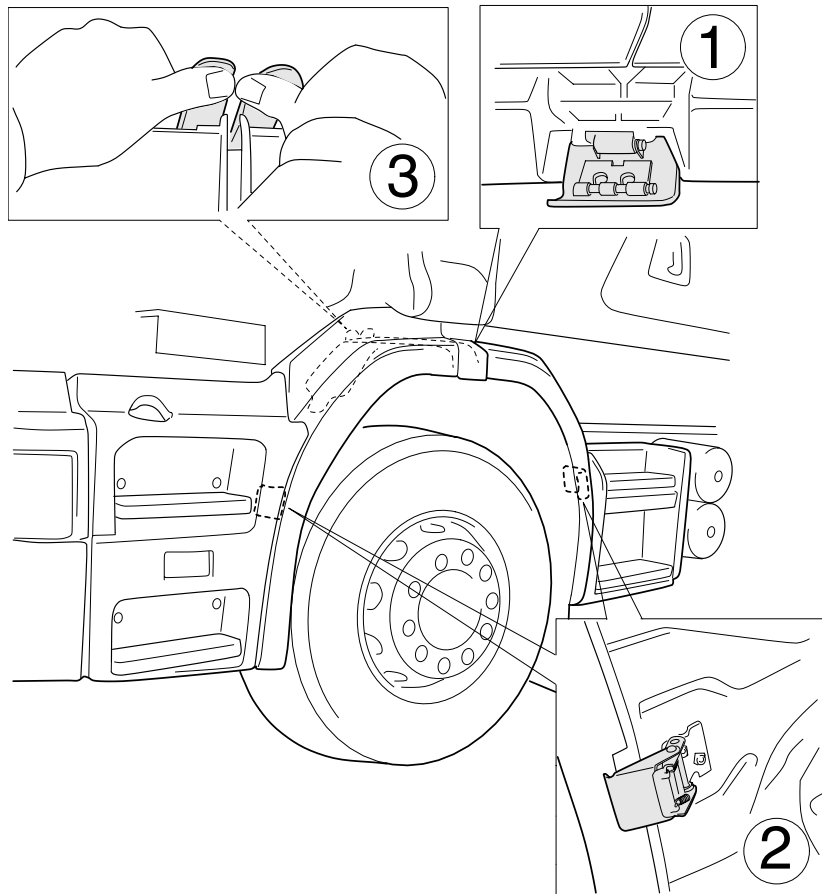

SCANIA

18:01-13

Edition 01

Stänkskärm
Mudguard
Kotflügel
Spatscherm
Guardabarros
Aile
Parafango
Lokasuoja
Błotnik
Pára-lama

116 189

116 430

116 562