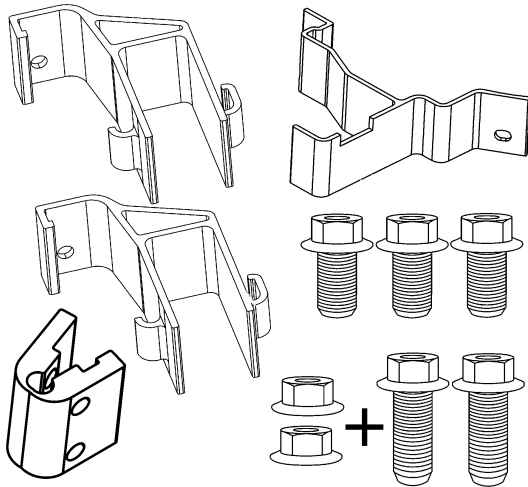

SCANIA

19:01-11

Edition 1 --

Stege
Ladder
Leiter
Escalera
Tikkaat

Échelle
Scala
Trapje
Drabinka
Escada

CR/P/T-14,19

118 470

815 422 - M8x20

812 521 - M8x40