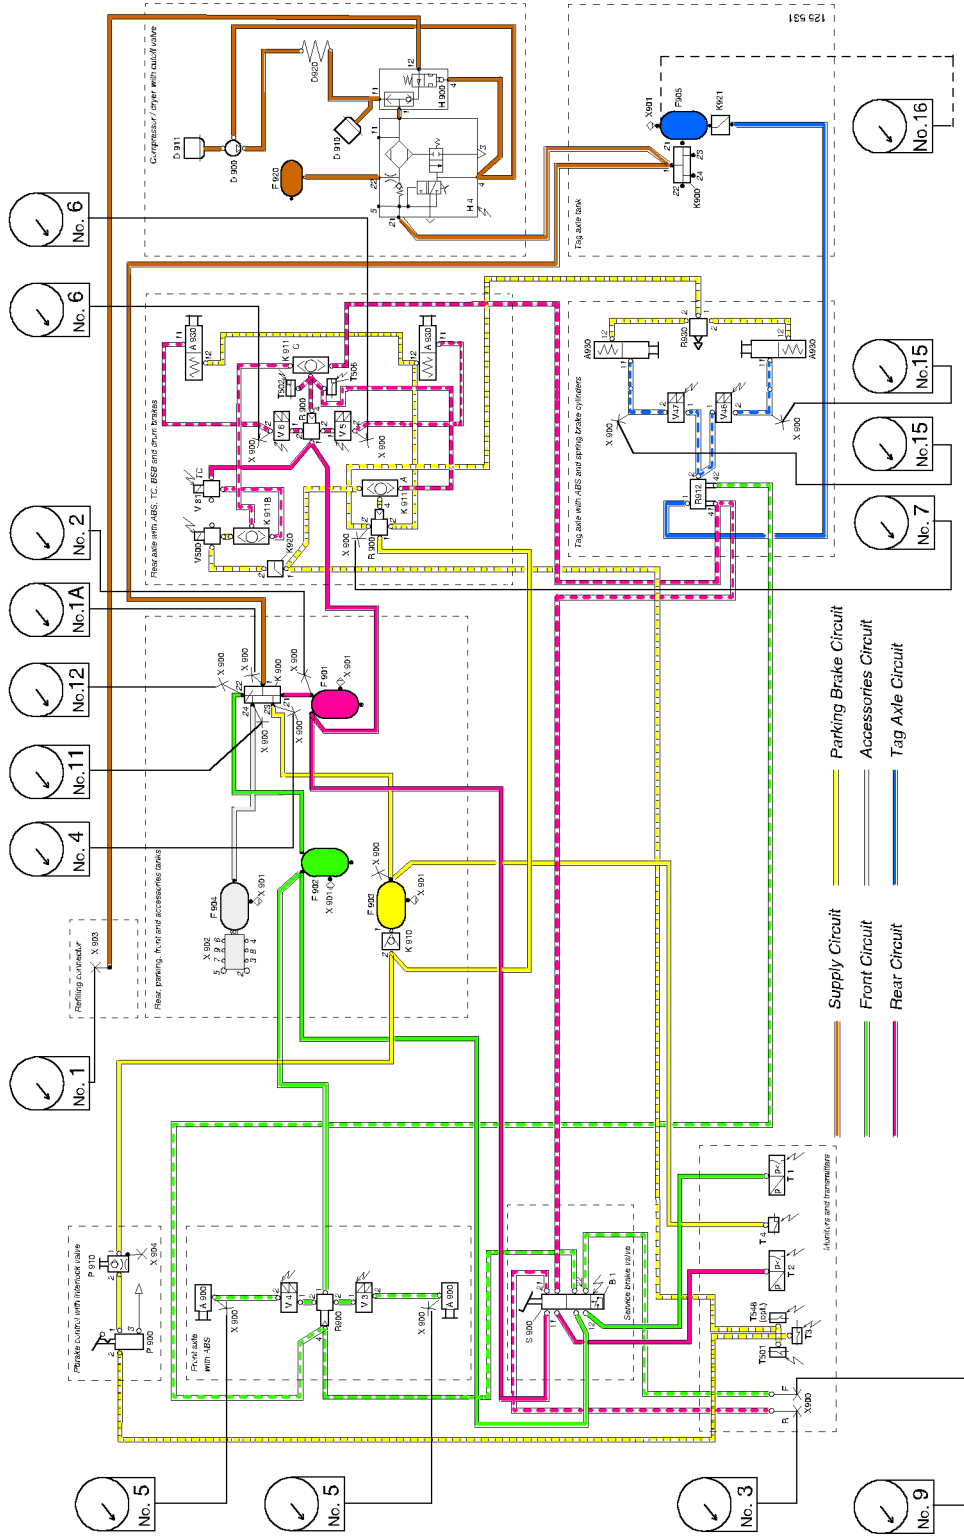

SCANIA

10:03-50

Edition 1

Provning av bromssystem buss, Mätuttag

Testning brake system bus, Test connection

**Bremssystem prüfen, Bus
Prüfanschlüsse**

**Remsysteem testen, bus
Testaansluiting**

**Contrôle du circuit de freinage, bus
Raccord de controle**

**Comprobación del sistema de frenos de autobuses,
Conexión de pruebas**

**Test do sistema (travões) de freios,
onibus (autocarro), Conexão de teste**

**Prova sistema frenante, autobus
Collegamento di prova**

**Bussin jarrujärjestelmän testaun
Mittausliitännät**

**Testowanie układu hamulcowego, autobus
Wujście pomiarowe**

**Проверка тормозной системы, автобусы
Контрольный вывод**

6x2

4X2